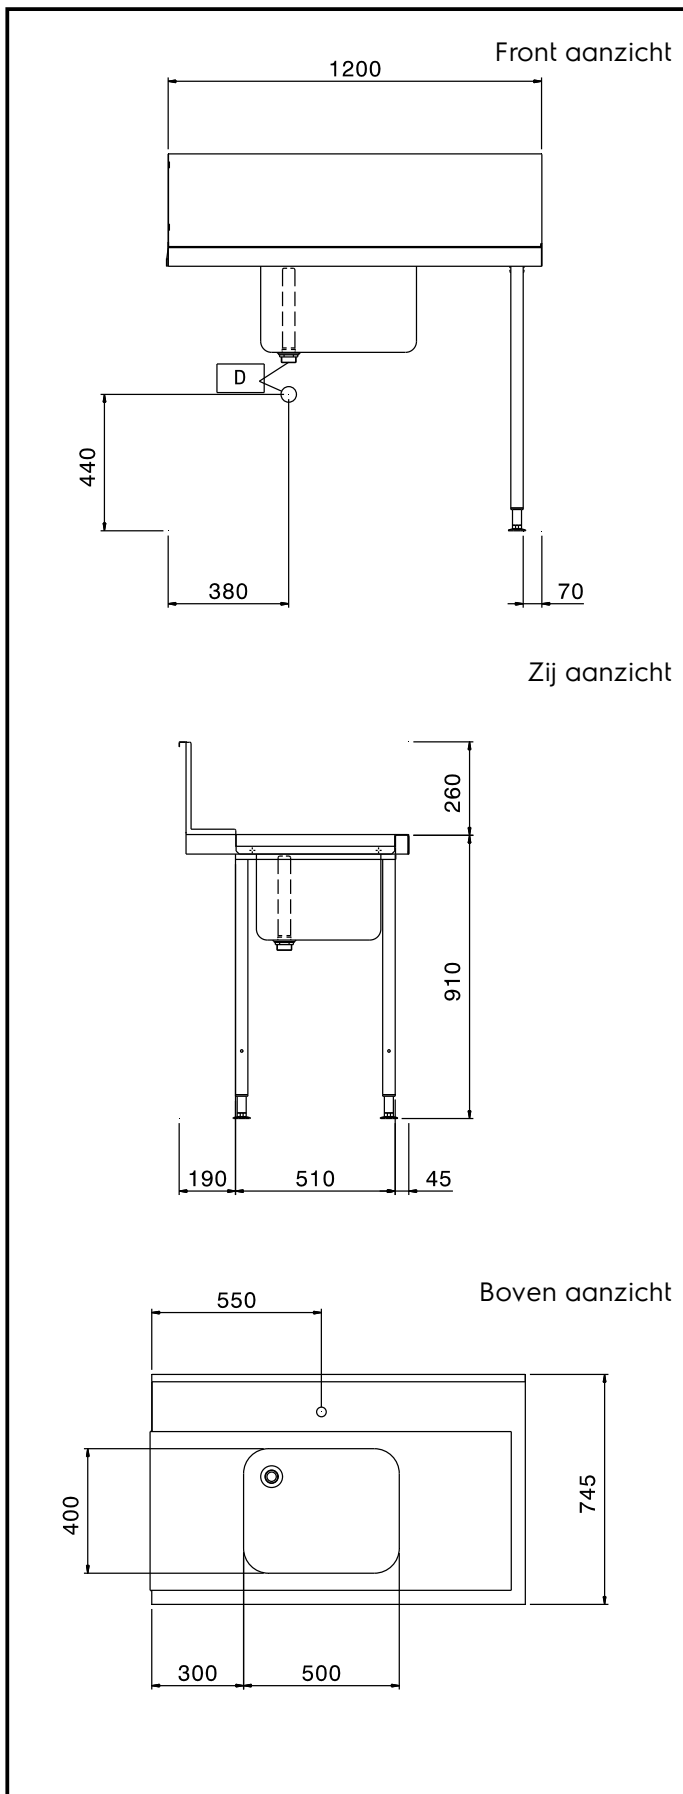

Aan-afvoertafels

Aanvoertafel voor doorschuifmachine, R>L, spoelbak, 1200 mm

ARTIKEL _____

MODEL _____

NAAM _____

SIS _____

AIA _____

865308 (BHHPTB12R)

Aanvoertafel 1200 mm Re>Li
spoelbak en spatwand

Omschrijving

Product Nr.

Aanvoertafel van 1200x745x900 mm voor doorschuif afwasmachine. Vervaardigd van roestvrijstaal AISI304. Blad in gladde uitvoering met naadloos ingeperste korfgeleiding en met naar beneden omgezette randen. Spoelbak van 500x400x300 mm, naadloos ingelast in het blad en voorzien van een afvoerplug en een roestvrijstalen overlooppijp en 2 " afvoerplug. Een afvoer afsluiter wordt standaard niet meegeleverd. Één korte zijde voorzien van een vlakke koppelrand voor het ophangen van de tafel aan de afwasmachine. Roestvrijstalen spatwand, naadloos bevestigd achter op de tafel, met naar voren omgezette kopzijden. Pootstel van roestvrijstalen buis 40x40 mm met roestvrijstalen stelvoeten.

Uitvoering

- Wordt ongemonteerd geleverd, is eenvoudig zelf te monteren.
- Geschikt voor afwasmachinekorven van 500x500 mm.
- Optioneel uit te voeren met een vlak onderschap en een voorspoel handdouche.

Goedkeuring _____

Water

Afvoer aansluiting
 865308 (BHHPTB12R) 2"

Algemene gegevens

Externe afmetingen, lengte 1200 mm
 Externe afmetingen, breedte 745 mm
 Externe afmetingen, hoogte 1170 mm
 Gewicht, netto 8 kg
 Spoelbak afmetingen 500x400x300h